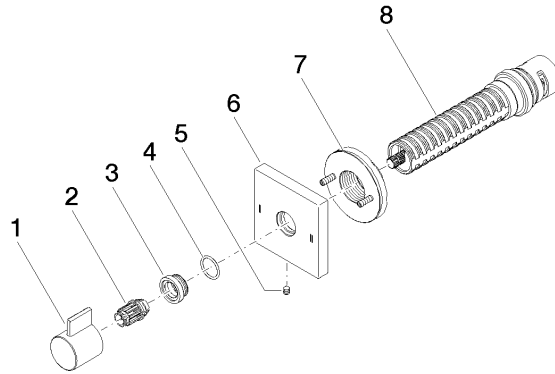

**Benötigtes Zubehör**

- UP-Zweiwege-Umstellung -** 35 202 970 90
- Max. Einbautiefe 160 mm
  - Min. Einbautiefe 85 mm

36 200 985

mm [inches]

### Durchflussdiagramm

### Ersatzteilstückliste

Nr.	Artikelnummer	Benennung	Verbaumenge	Lieferzeit
1	09 20 98 002-00	Griff	1	10
2	09 12 12 005 90	Rastbuchse	1	2
3	09 12 12 043-00	Aufnahme	1	10
4	09 14 10 017 90	Dichtung	1	2
5	09 31 11 294 90	Stift	1	2
6	09 27 98 037-00	Rosette	1	10
7	90 21 02 181 00 90	Scheibe	1	2
8	90 90 03 304 10 90	Umstellung	1	2