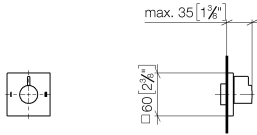

36 200 985

- Drehumstellung
- Rosette 60 x 60 mm

	Chrom	36 200 985-00
	Platin gebürstet	36 200 985-06
	Light Gold gebürstet	36 200 985-27
	Messing gebürstet (23kt Gold)	36 200 985-28
	Champagne gebürstet (22kt Gold)	36 200 985-46
	Champagne (22kt Gold)	36 200 985-47
	Dark Platinum gebürstet	36 200 985-99

**Benötigtes Zubehör**

- UP-Zweiwege-Umstellung -** 35 202 970 90
- Max. Einbautiefe 160 mm
  - Min. Einbautiefe 85 mm

36 200 985

mm [inches]