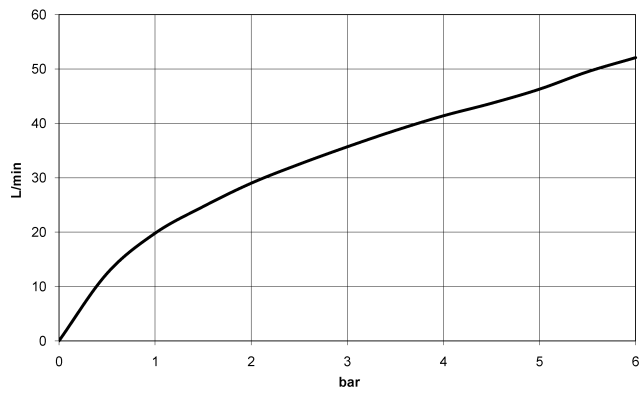

36 200 985

- Drehumstellung
- Rosette 60 x 60 mm

	Chrom	36 200 985-00
	Platin gebürstet	36 200 985-06
	Light Gold gebürstet	36 200 985-27
	Messing gebürstet (23kt Gold)	36 200 985-28
	Champagne gebürstet (22kt Gold)	36 200 985-46
	Champagne (22kt Gold)	36 200 985-47
	Dark Platinum gebürstet	36 200 985-99

**Benötigtes Zubehör**

- UP-Zweiwege-Umstellung -** 35 202 970 90
- Max. Einbautiefe 160 mm
  - Min. Einbautiefe 85 mm

36 200 985

mm [inches]

### Durchflussdiagramm